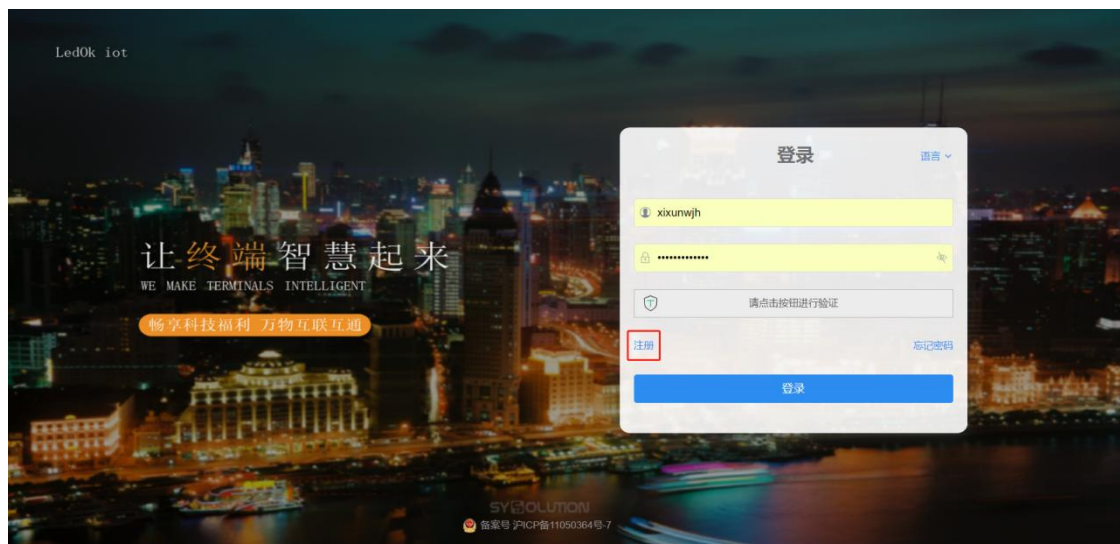

AIPS4.0 平台 (<http://www.ledokcloud.com>) 是基于构建城市智灯杆慧物联网管理去设计, 他包含了智慧物联、智慧屏幕、智慧 IP 广播、智慧气象环境、安全认证, 用户权限、策略管理等多功能一体的智慧平台, 能通过远程控制、管理各个物联网产品的内容发布, 管理能力提升的同时也保证了运维的效率, 助力于智慧城市全面发展。

平台账号管理

账号注册/设置

注册

(1) 使用浏览器打开 4.0 云平台（这里推荐使用谷歌浏览器），进入登入界面后，点击左下角的“注册”。